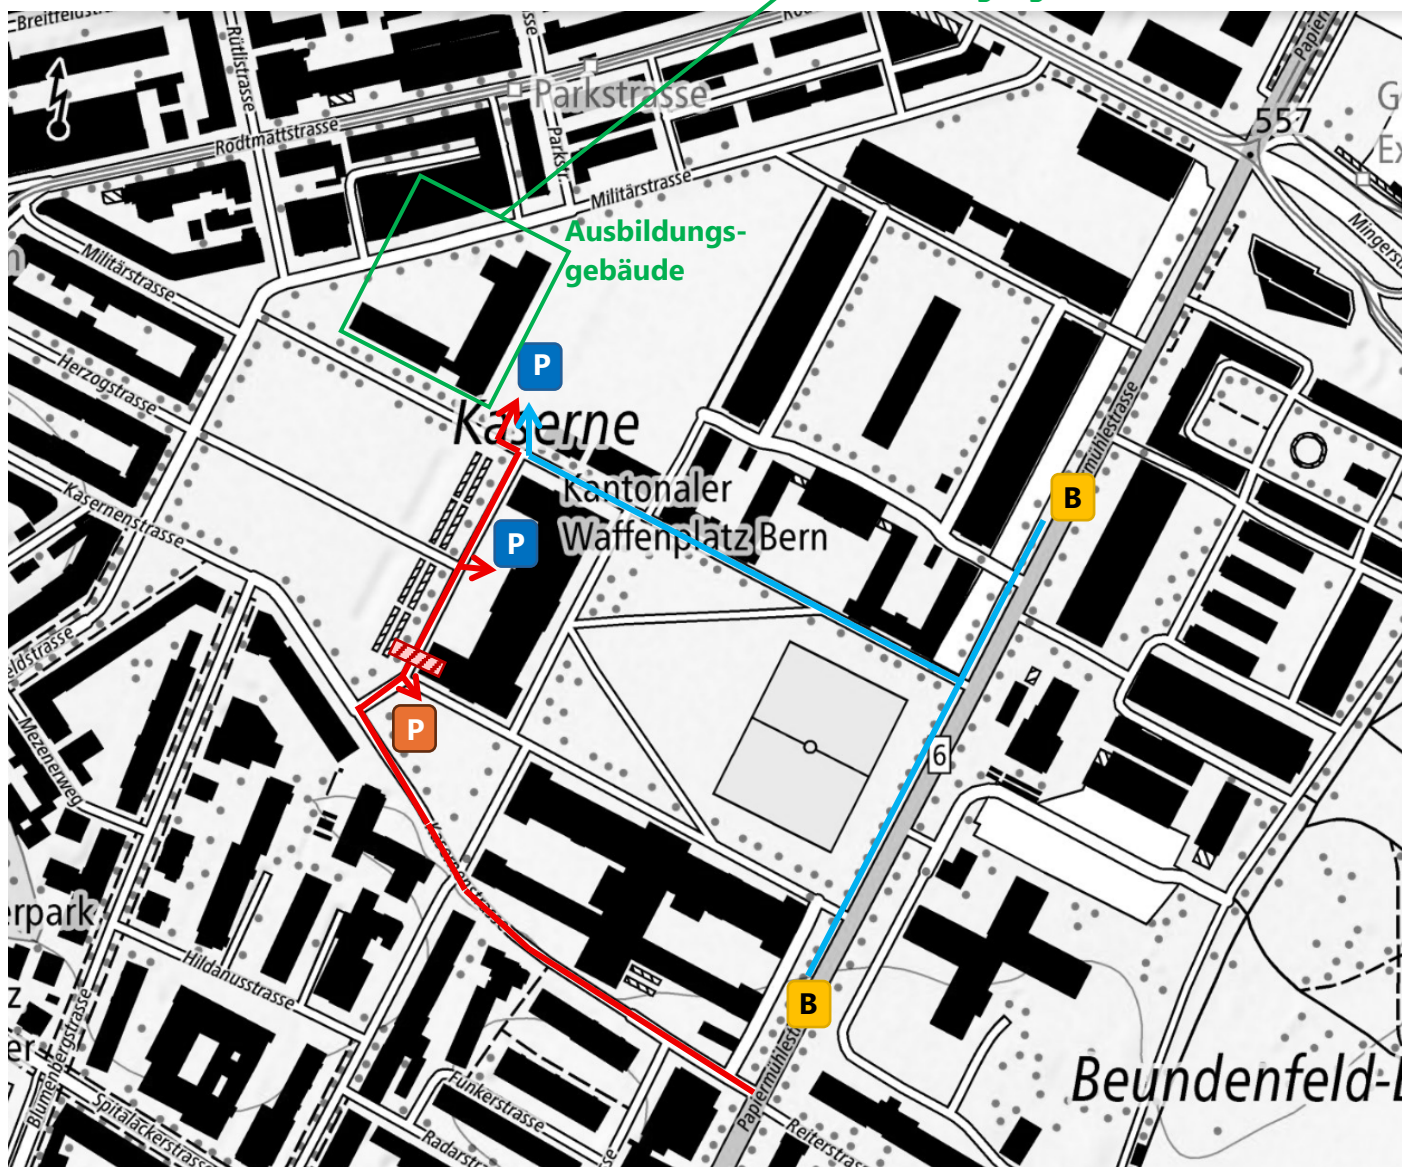

Standort Ausbildungsgebäude

	Anfahrtsweg		Fussweg ÖV
	Blaue Zone (Parkplatz, um den Badge zu holen)		Bushaltestelle
	Schranke		
	Parkplatz		

Adresse: Papiermühlestrasse 15c, 3000 Bern

Google Maps

Rettungsorganisation des SRK
Organisation de sauvetage de la CRS
Organizzazione di salvataggio della CRS

Beauftragter Verband der Schweizer Armee
Organisation déléguée par l'armée suisse
Organizzazione delegata dell'esercito svizzero

Geschäftsstelle SMSV
Rüscheegg 335, 3135 Rüscheegg
E-Mail: gs@smsv.ch